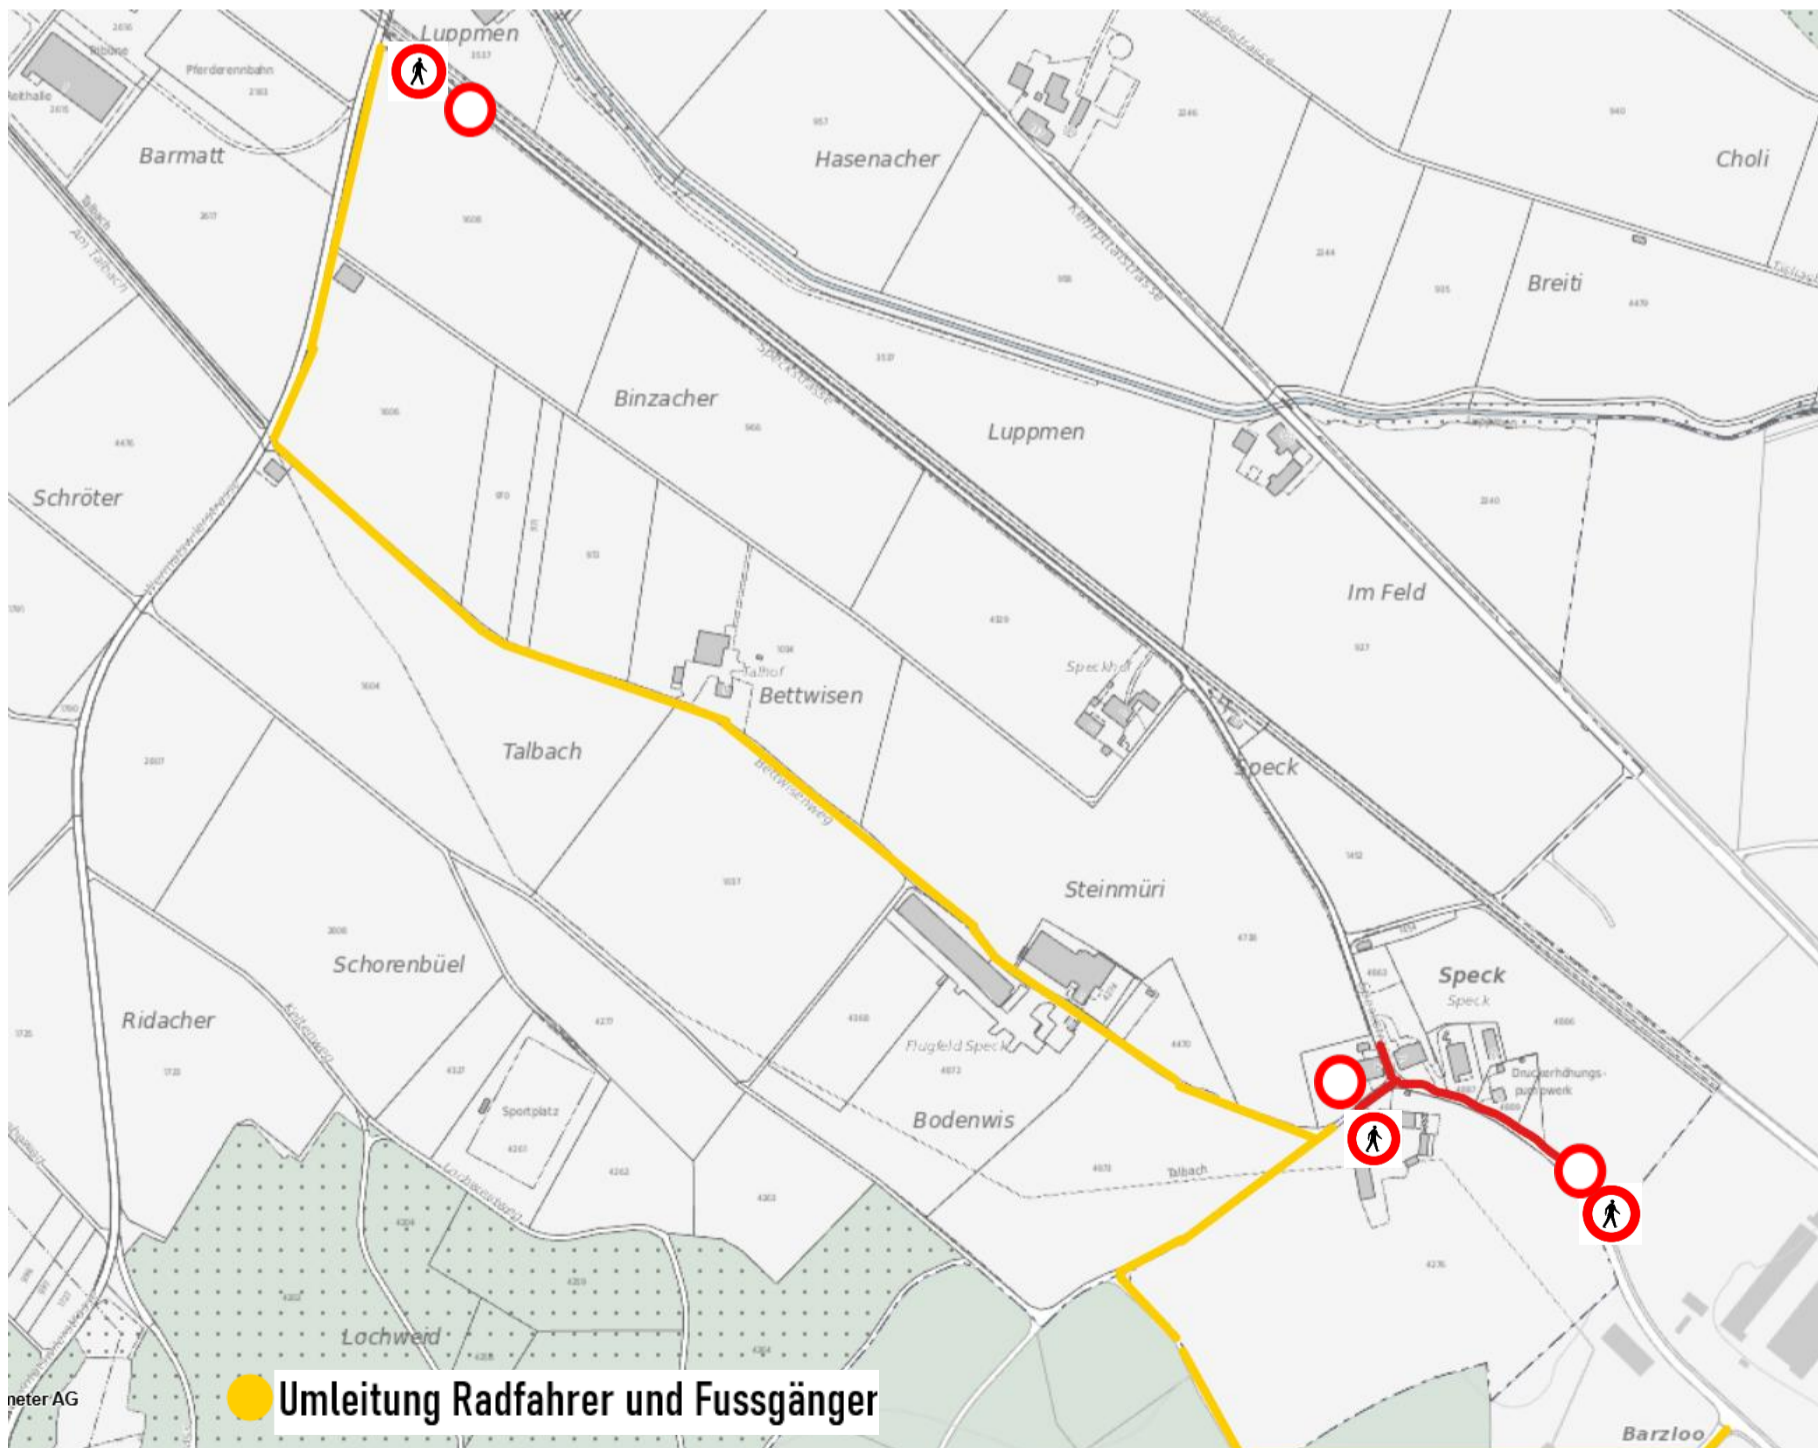

Sperrung Speckstrasse

07. April 2026 bis Ende Juni 2026

Grund: Strassen- und Werkleitungsbau

- Zufahrt für Anwohner und Zubringer Flugplatz gestattet!
(Ausnahme Belagsetappe)
- Fussgänger / Radfahrer via Bettwiesenweg & Barzloo