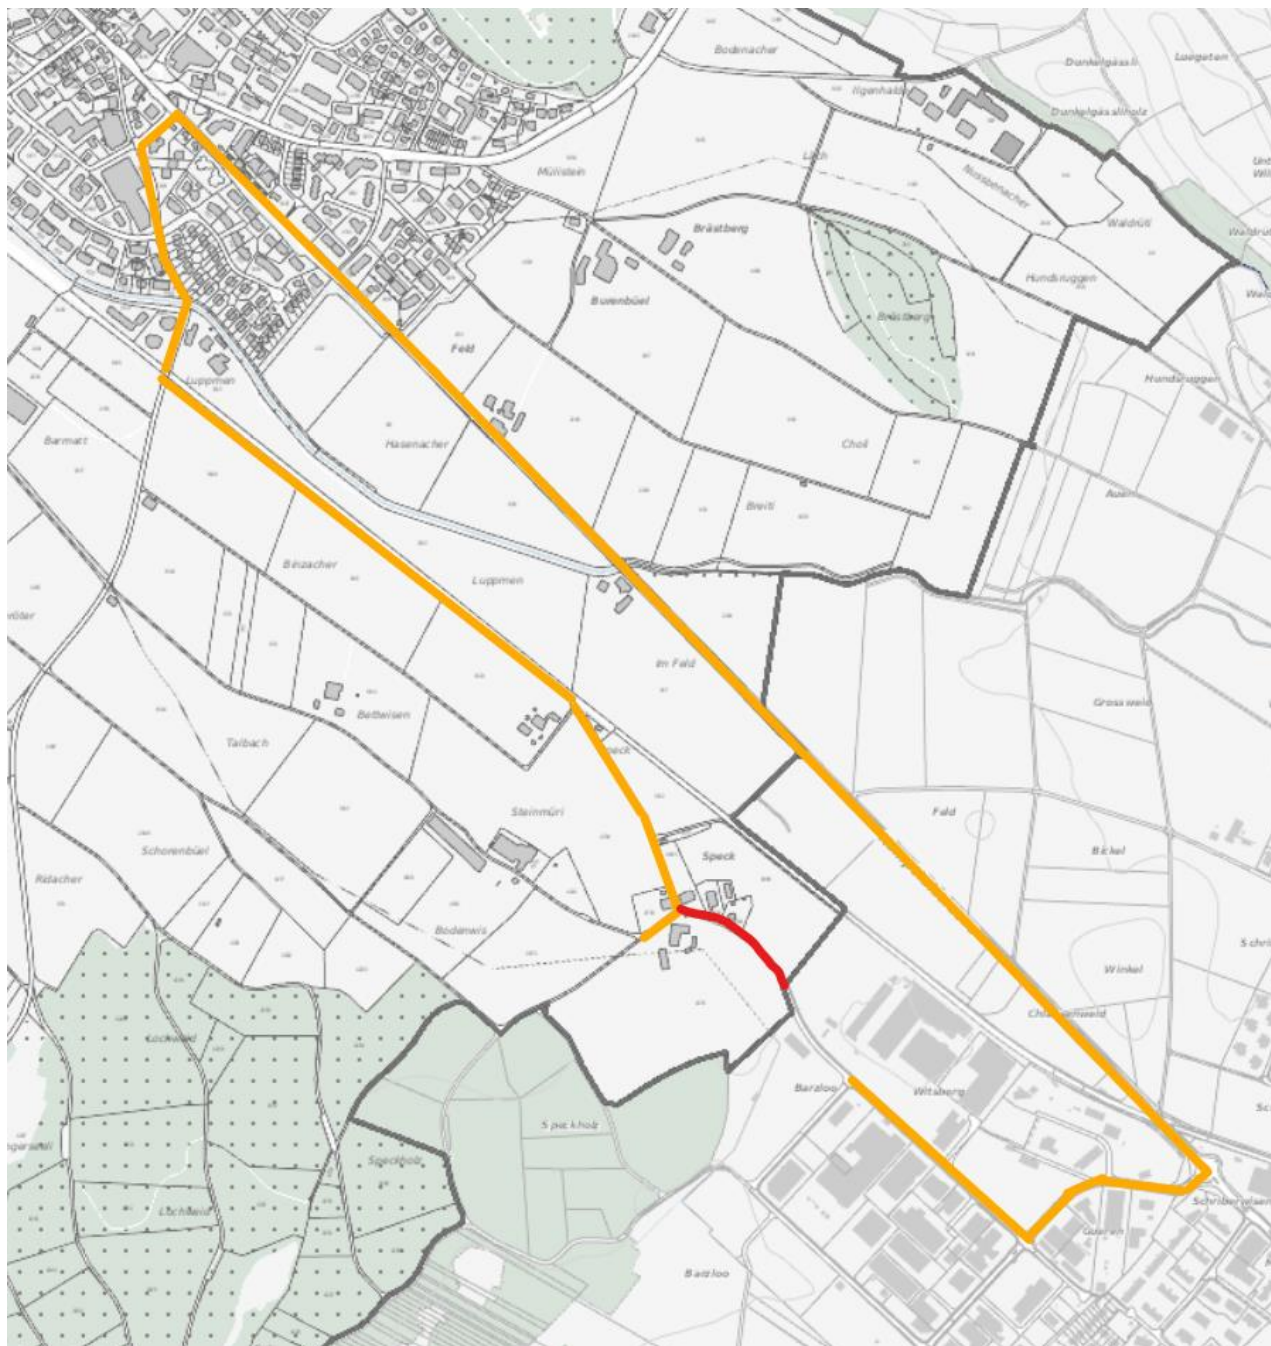

Sperrung Speckstrasse

27. & 28. April 2026

Strassen und Werkleitungsbau

- Zufahrt für Anwohner und Zubringer Flugplatz **NUR** via Fehraltorf möglich.

Kontaktstelle:

Bauleitung, Hirzel Bauingenieure, +41 79 401 05 02