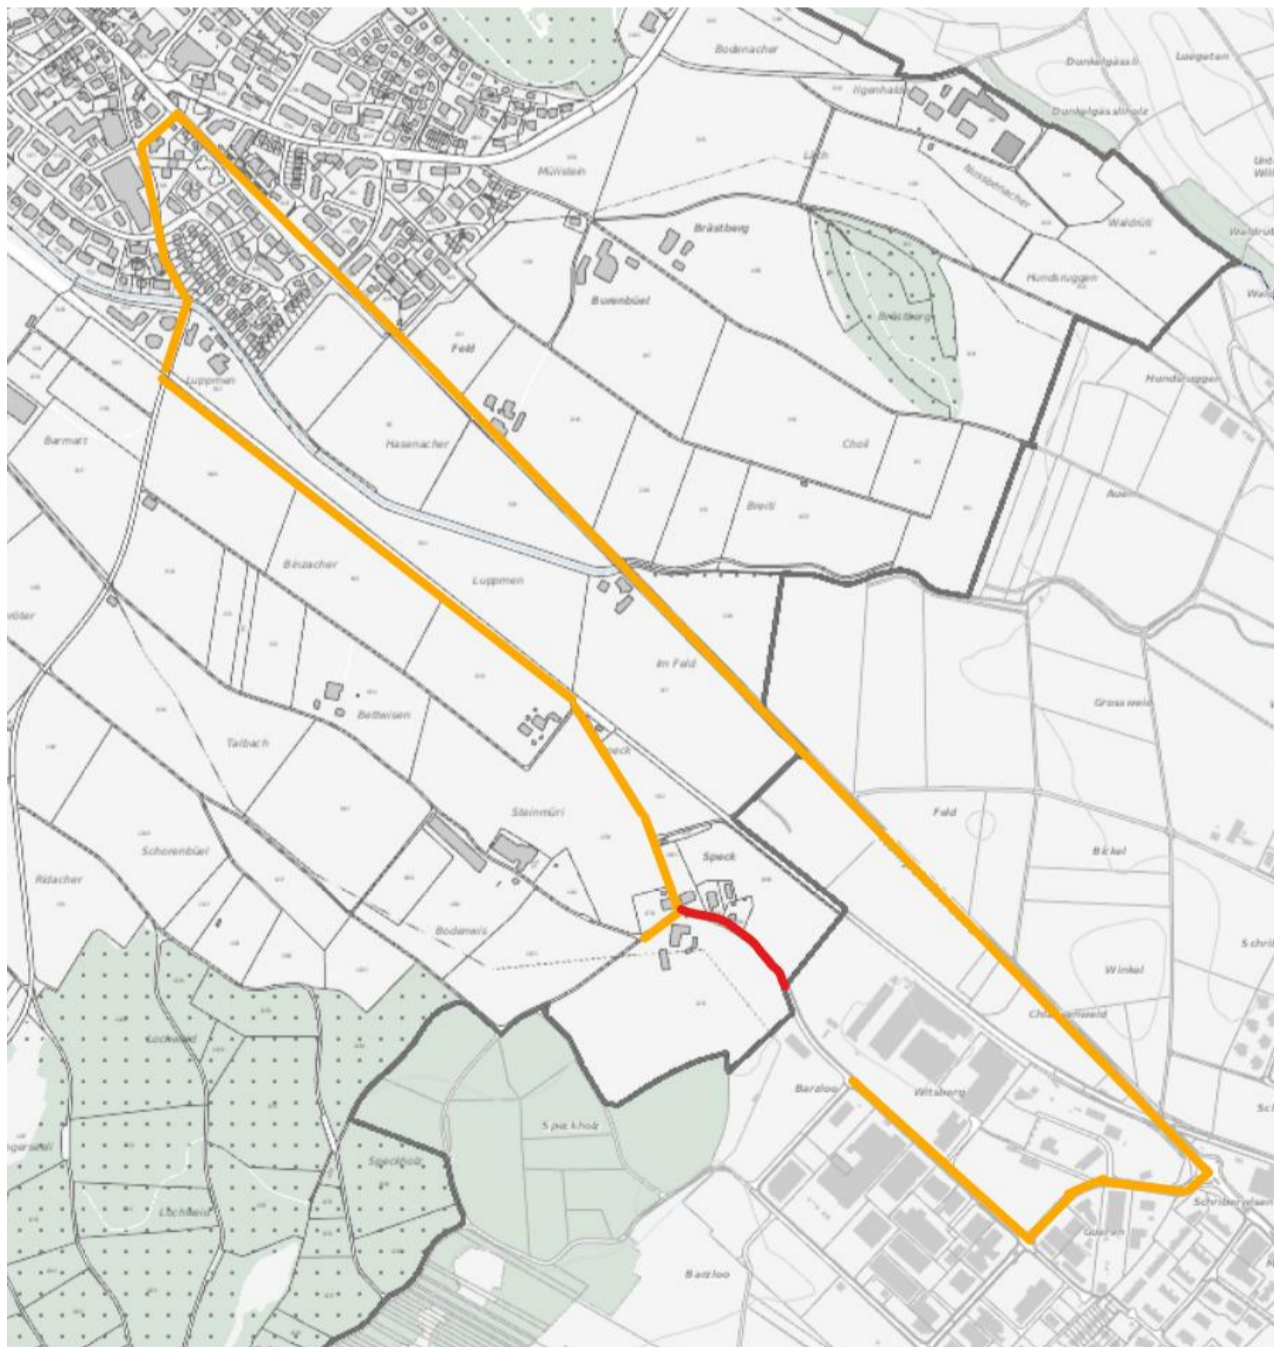

Sperrung Speckstrasse

27. & 28. Mai 2026

Strassen und Werkleitungsbau

- Zufahrt für Anwohner und Zubringer Flugplatz **NUR** via Fehraltorf möglich.

Kontaktstelle:

Bauleitung, Hirzel Bauingenieure, +41 79 401 05 02